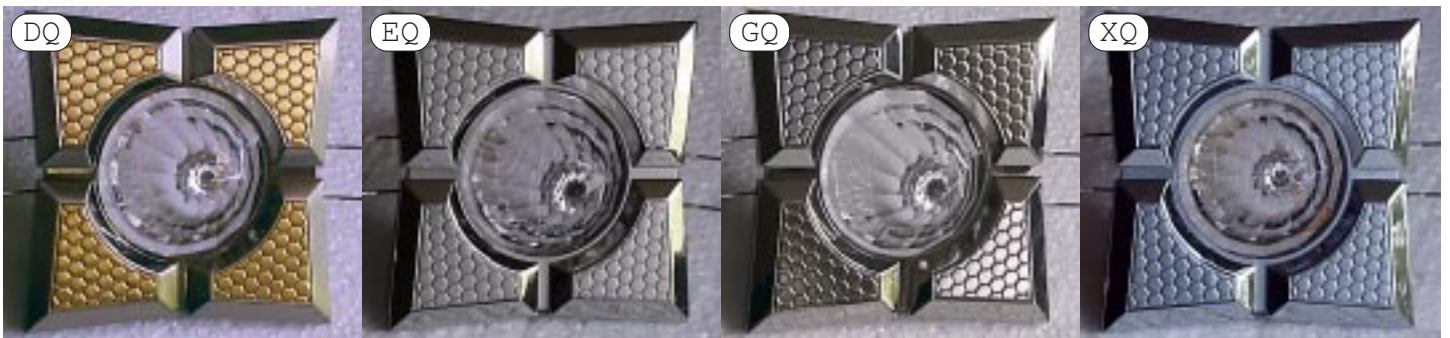

16F157

16158

16F158

7

Светильники потолочные литые под галогенную лампу MR-16

16159

16F159

16161