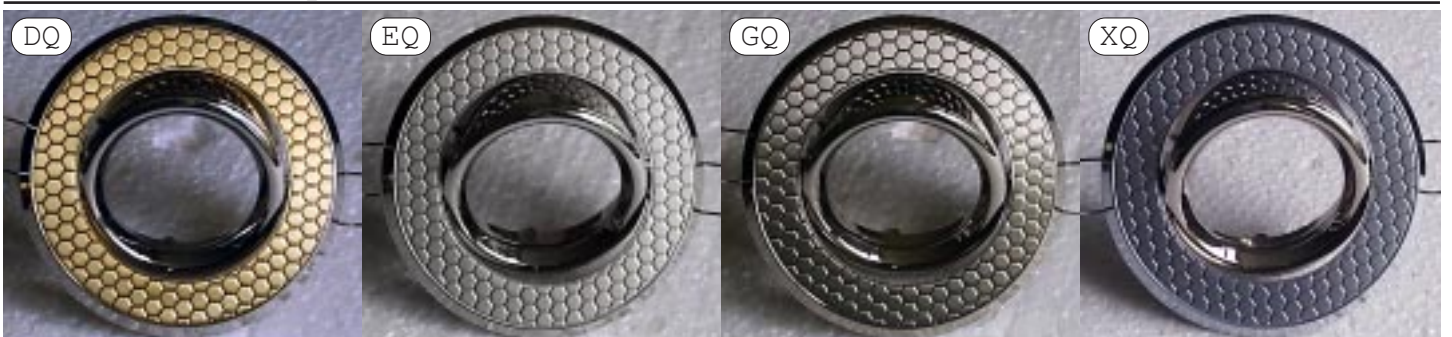

16F155 поворотные