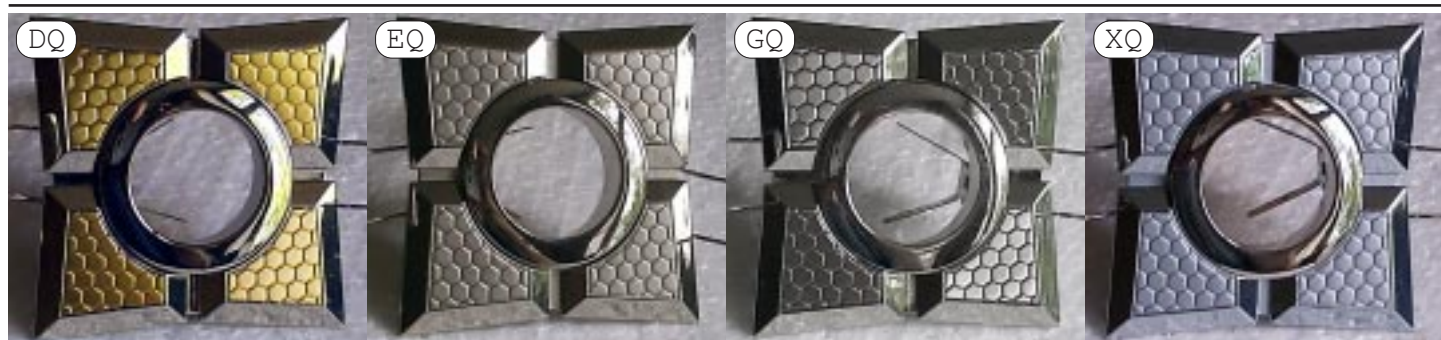

1

Светильники потолочные литые под галогенную лампу MR-11

107

11151

11152

11F153

11F154

2

Светильники потолочные литые под галогенную лампу MR-11

11158

11F158

11159

11F159

11F162

3

Светильники потолочные литые под галогенную лампу MR-11