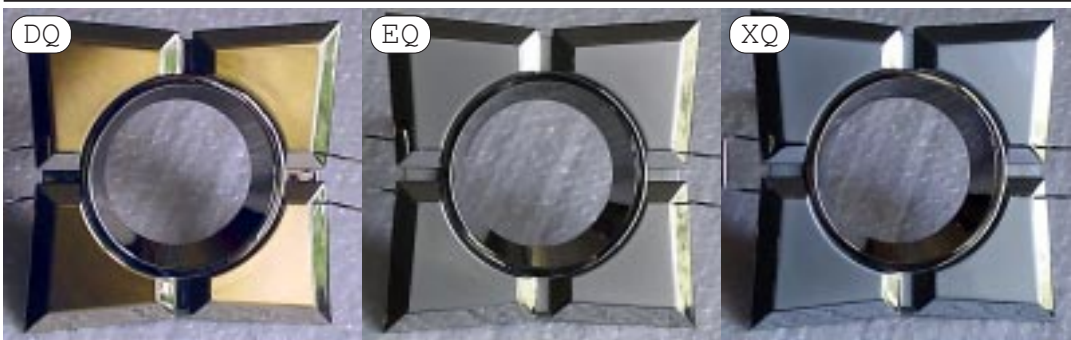

6

Светильники потолочные литые под галогенную лампу MR-16

16F154

16157

16F157

16158

16F158