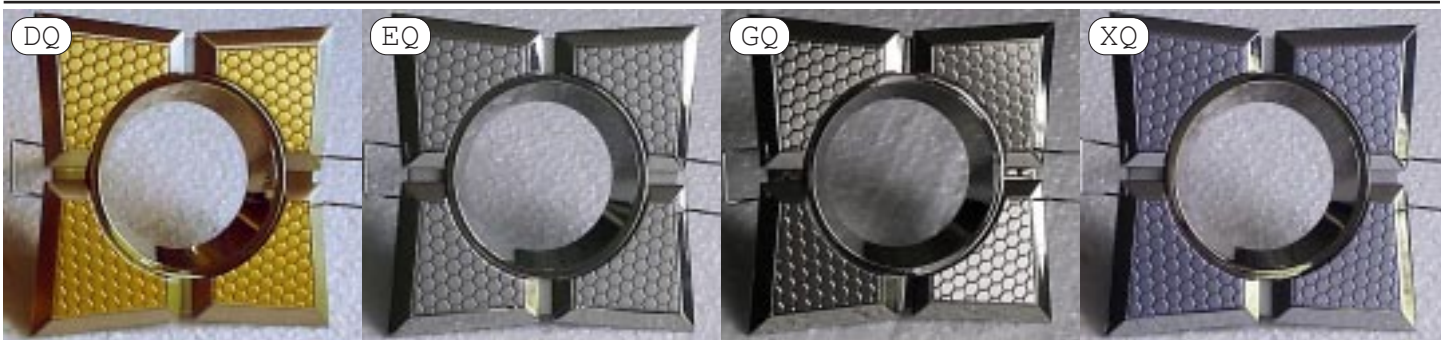

6

Светильники потолочные литые под галогенную лампу MR-16

16F154

16157

16F157

16158

16F158