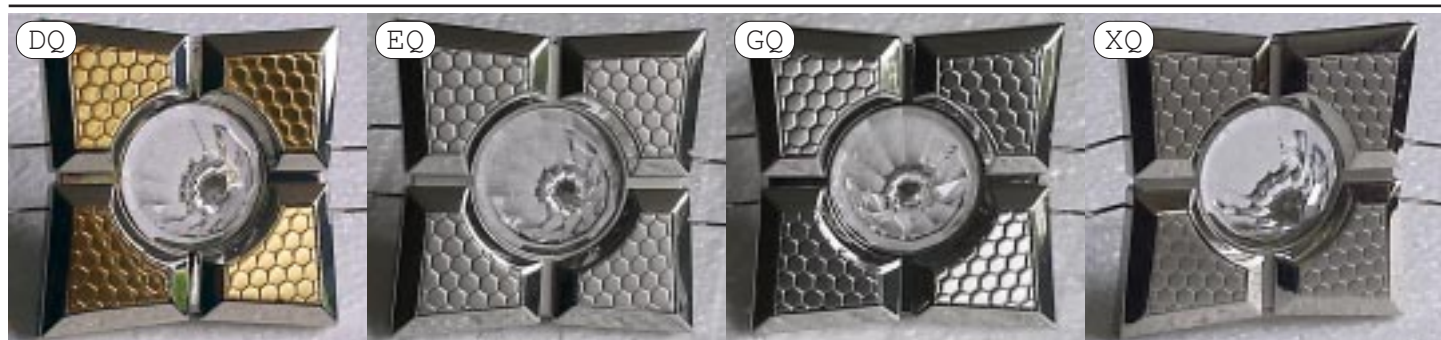

1

Светильники потолочные литые под галогенную лампу MR-11

107

11151

11152

11F153

11F154

2

Светильники потолочные литые под галогенную лампу MR-11

11158

11F158

11159

11F159

11F162

3

Светильники потолочные литые под галогенную лампу MR-11

11163

11F163

11172

11F155 поворотные

11160 поворотные

4

Светильники потолочные литые
под галогенную лампу MR-11

11F160 поворотные