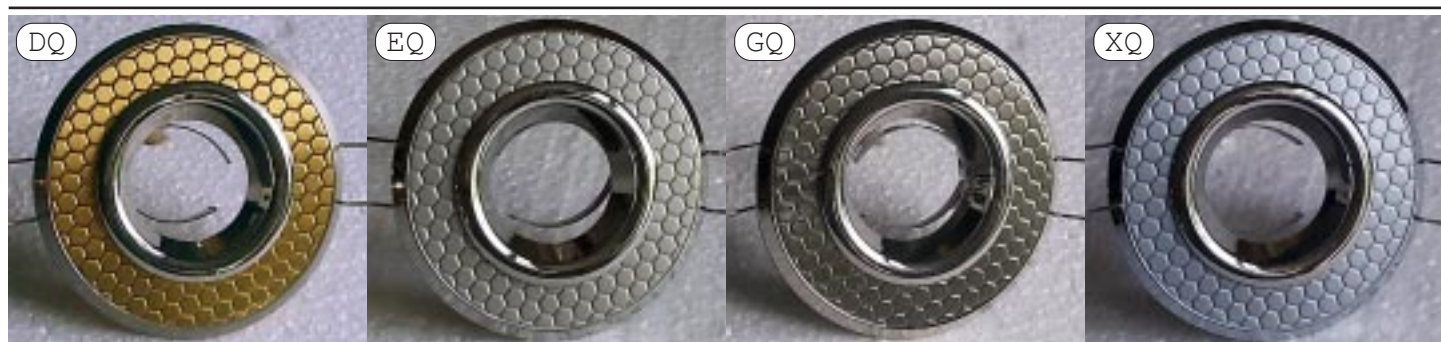

1

Светильники потолочные литые под галогенную лампу MR-11

107

11151

11152

11F153

11F154

2

Светильники потолочные литые под галогенную лампу MR-11

11158

11F158

11159

11F159

11F162

3

Светильники потолочные литые под галогенную лампу MR-11