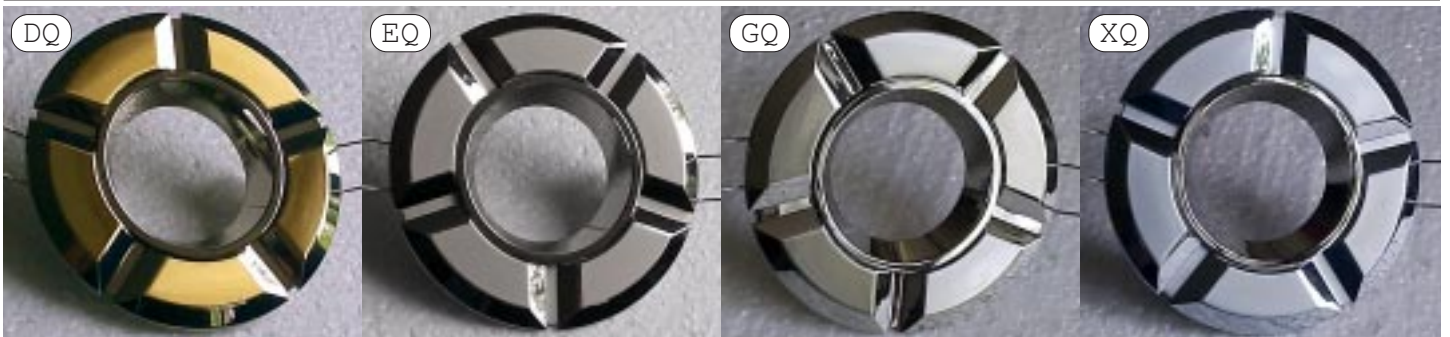

16F157

16158

16F158

7

Светильники потолочные литые под галогенную лампу MR-16

16159

16F159

16161