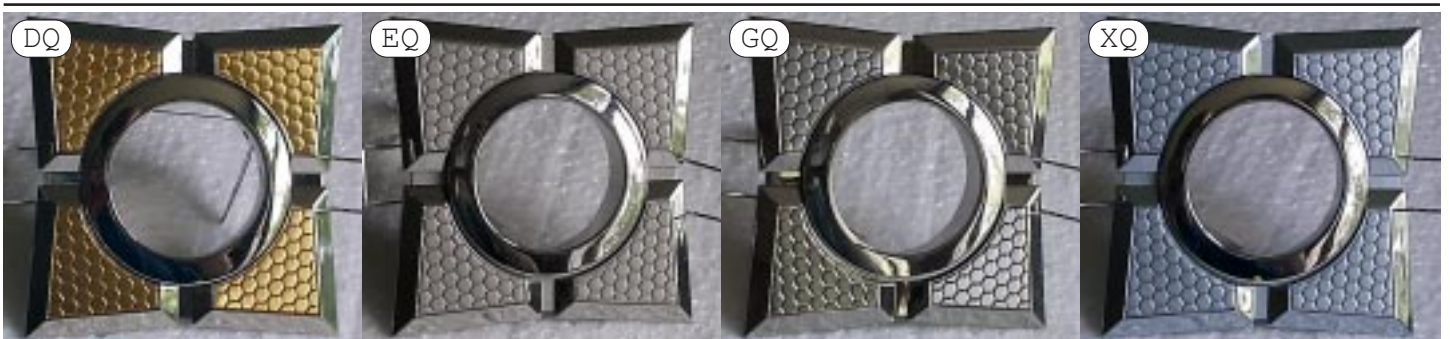

6

Светильники потолочные литые под галогенную лампу MR-16

16F154

16157

16F157

16158

16F158