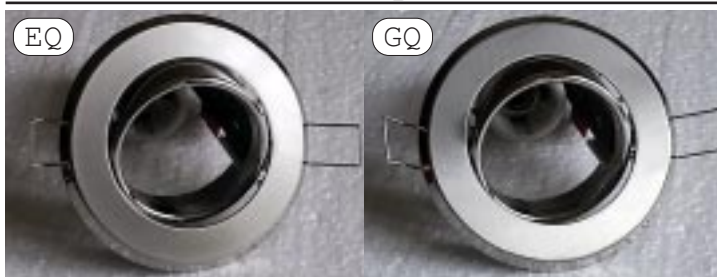

11F165 поворотные

301 поворотные

Светильники потолочные литые
под зеркальную лампу R-50

16155 E14 поворотные

16F165 E14 поворотные

5

Светильники потолочные литые под галогенную лампу MR-16

106