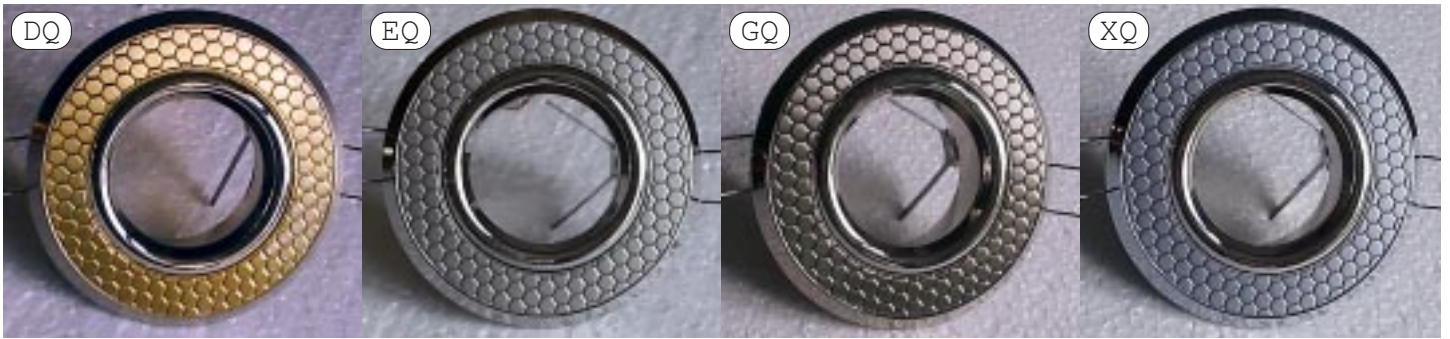

108

16151

16152

16F153

6

Светильники потолочные литые под галогенную лампу MR-16

16F154

16157