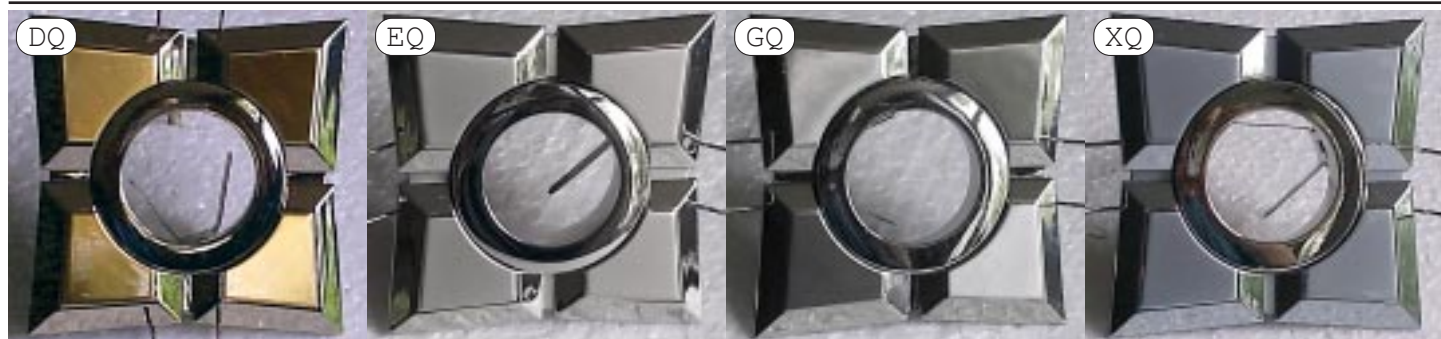

1

Светильники потолочные литые под галогенную лампу MR-11

107

11151

11152

11F153

11F154

2

Светильники потолочные литые под галогенную лампу MR-11

11158

11F158

11159

11F159

11F162

3

Светильники потолочные литые под галогенную лампу MR-11