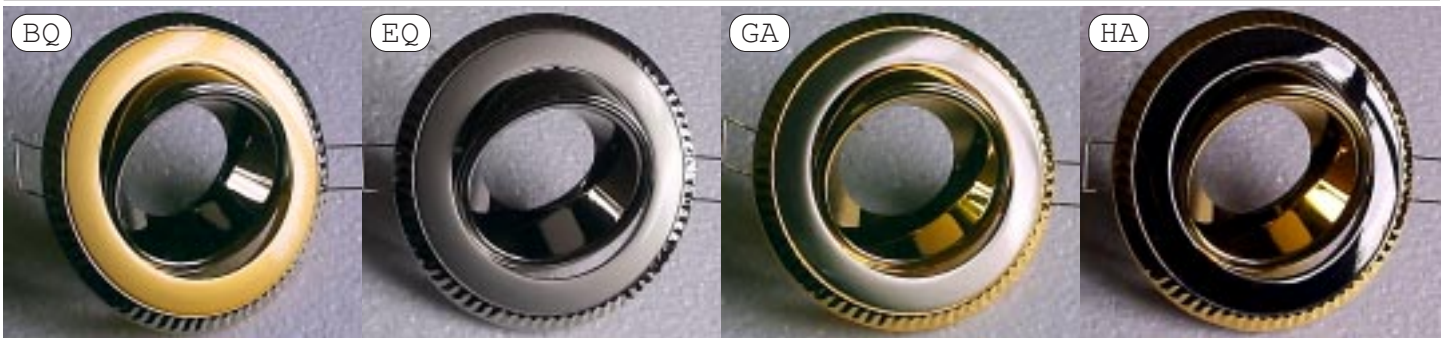

16162

16F162

8

Светильники потолочные литые под галогенную лампу MR-16

16163

16F163

16172

105 поворотные