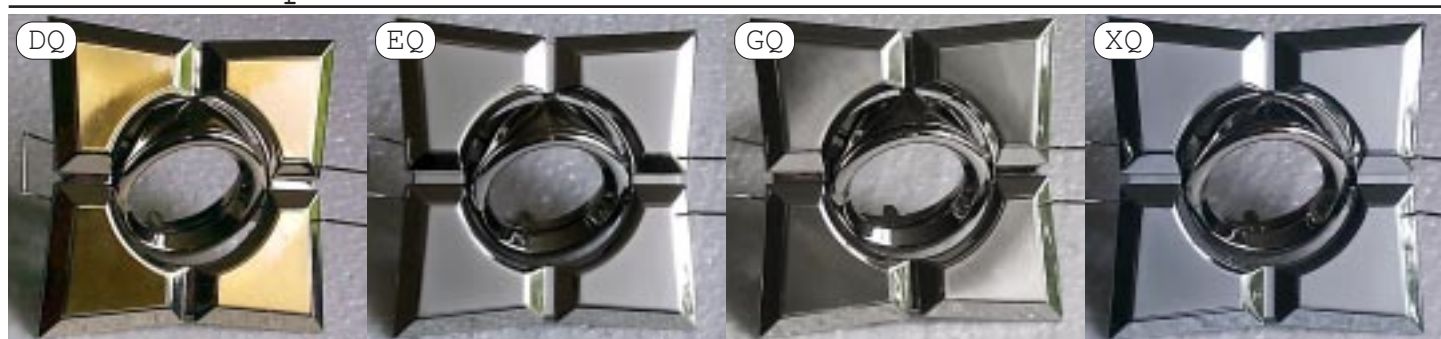

Светильники потолочные литые под галогенную лампу MR-11

11158

11F158

11159

11F159

11F162

3

Светильники потолочные литые под галогенную лампу MR-11

11163

11F163

11172

11F155 поворотные

11160 поворотные

4

Светильники потолочные литые
под галогенную лампу MR-11

11F160 поворотные

11F165 поворотные

301 поворотные

Светильники потолочные литые
под зеркальную лампу R-50

16155 E14 поворотные

16F165 E14 поворотные

5

Светильники потолочные литые под галогенную лампу MR-16

106