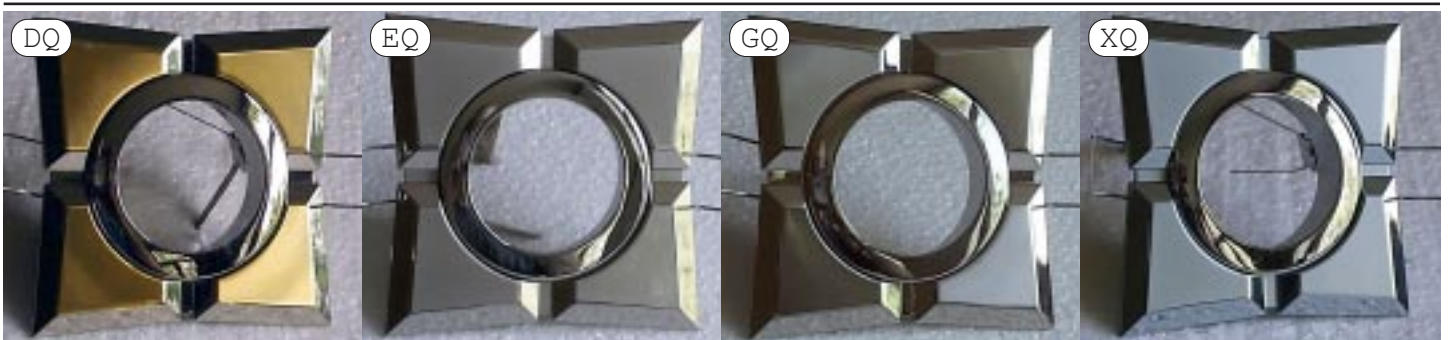

6

Светильники потолочные литые под галогенную лампу MR-16

16F154

16157

16F157

16158

16F158