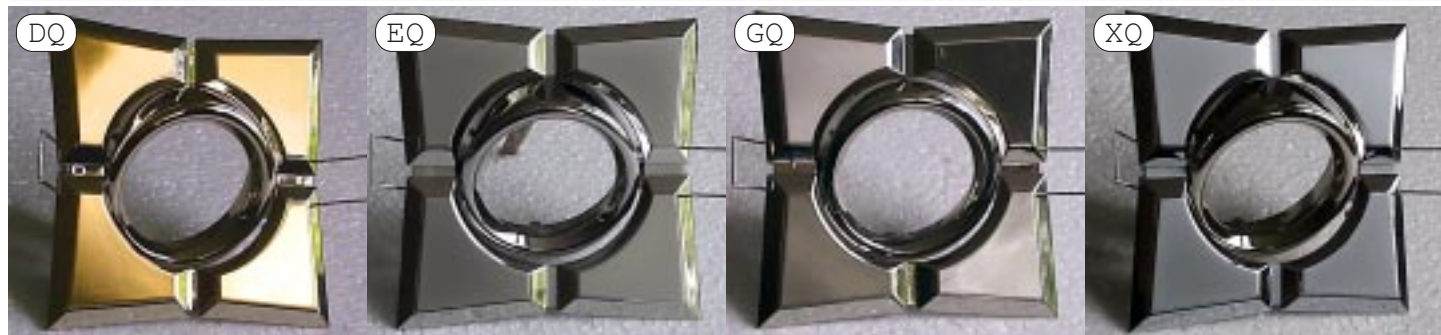

16F155 поворотные

9

Светильники потолочные литые
под галогенную лампу MR-16

16160 поворотные

16F160 поворотные

16F165 поворотные

302 поворотные

Карта цветов