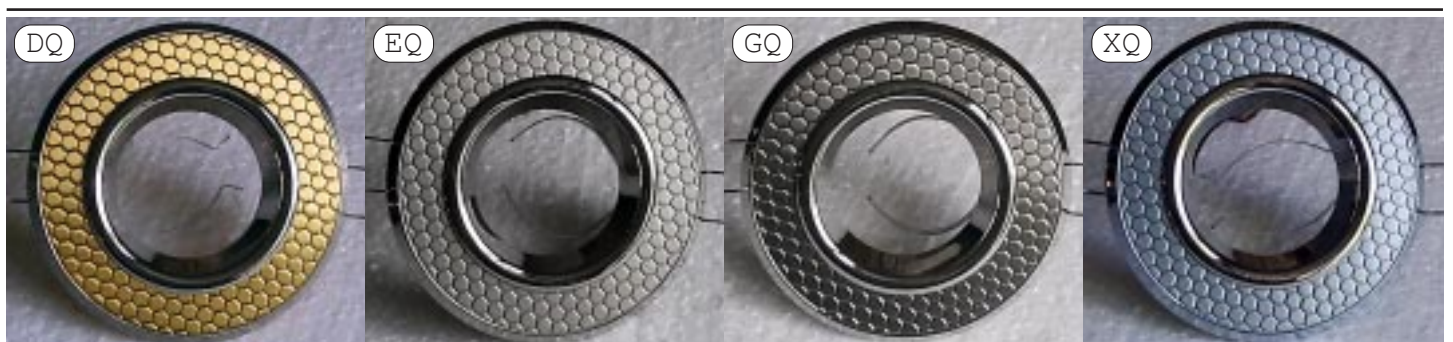

11F165 поворотные

301 поворотные

Светильники потолочные литые
под зеркальную лампу R-50

16155 E14 поворотные

16F165 E14 поворотные

5

Светильники потолочные литые под галогенную лампу MR-16

106

108

16151

16152

16F153

6

Светильники потолочные литые под галогенную лампу MR-16

16F154

16157