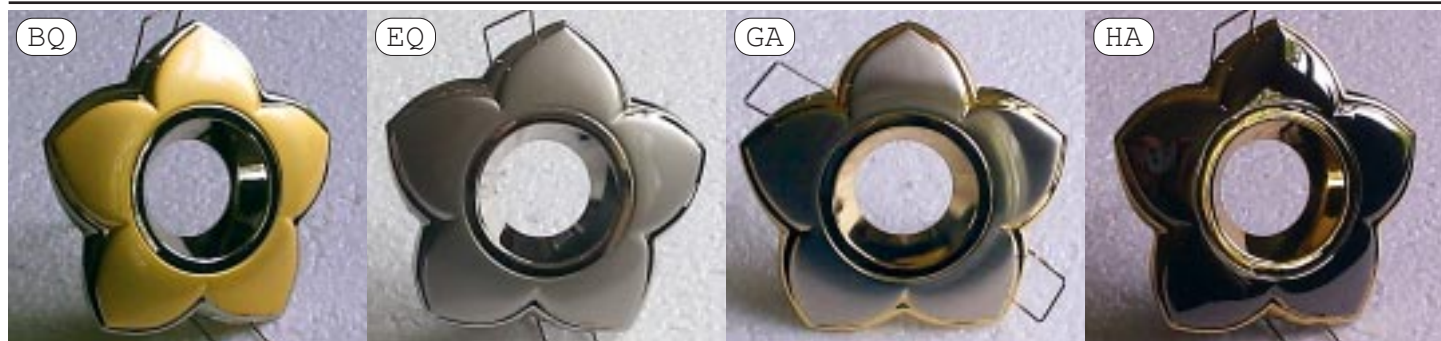

1

Светильники потолочные литые под галогенную лампу MR-11

107

11151

11152

11F153

11F154

2

Светильники потолочные литые под галогенную лампу MR-11

11158

11F158

11159

11F159

11F162

3

Светильники потолочные литые под галогенную лампу MR-11